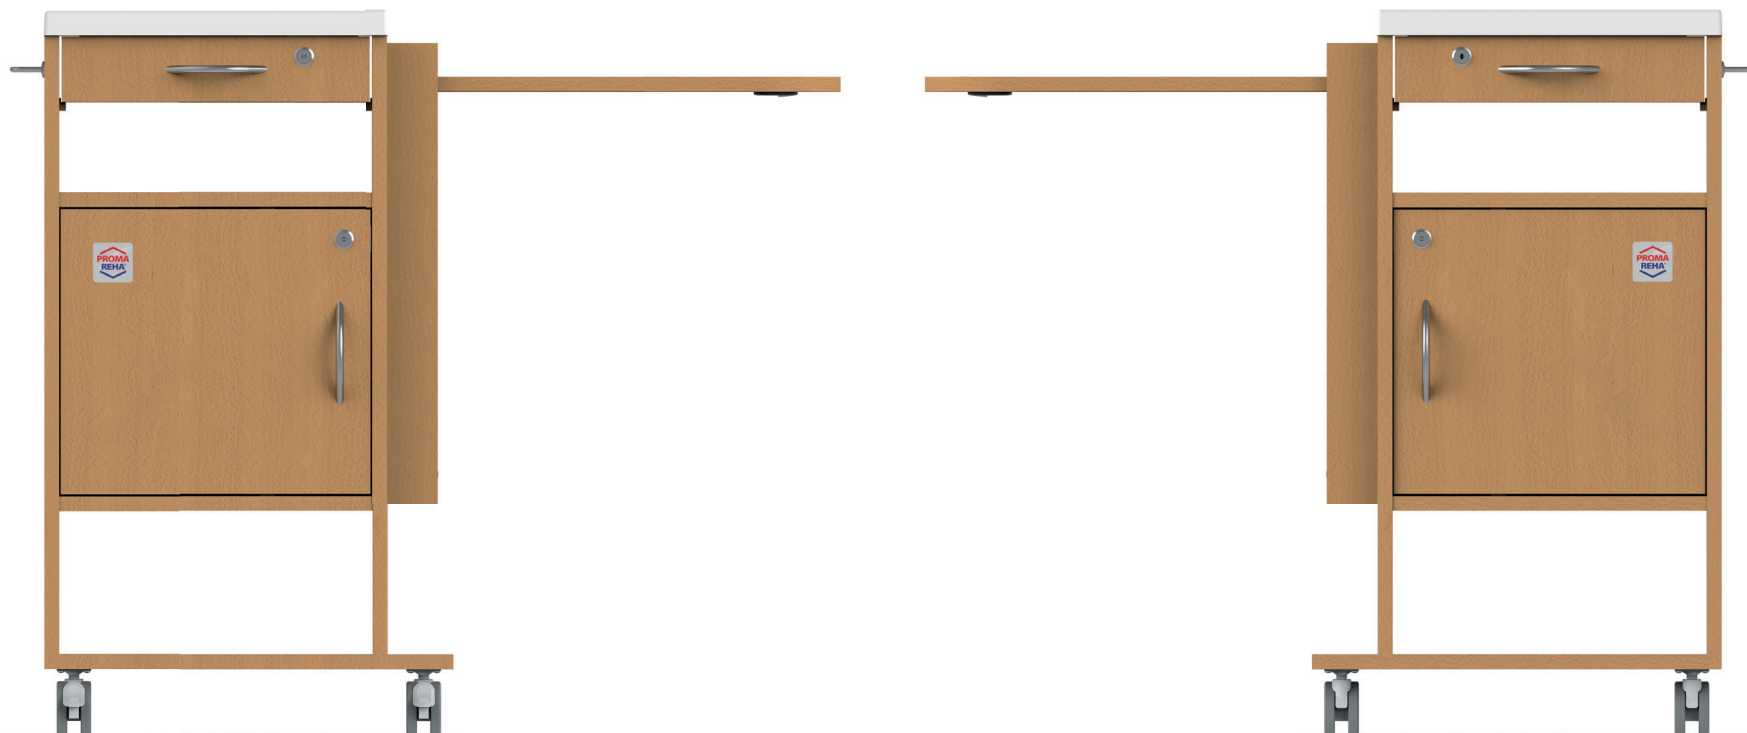

NS-3

Oboustranný stolek s dřevěným korpusem a výklopnou jídelní deskou vhodný do pečovatelské oblasti. Zvyšuje komfort a samostatnost klienta se sníženou pohyblivostí. Nabídka barevného provedení zajišťuje dokonalé sladění s interiérem pokoje. Díky oboustrannému provedení je obsah stolku při jakémkoli umístění vždy dobře přístupný.

Snadno dostupná police

Otevřená odkládací police je vhodná zejména pro osobní předměty časté denní potřeby.

Kontejner

Kontejner s prostorem pro osobní věci a dostatečnou výškou i pro nápojovou PET lahev. Oboustranné provedení kontejneru je univerzálním řešením, které umožňuje použití nočního stolku po obou stranách lůžka.

Odkládací prostor pro obuv

Odkládací prostor pro obuv.

Uzamykatelná zásuvka a kontejner
Na přání může být zásuvka i kontejner uzamykatelný.
Klient tak nemusí mít obavy ze ztráty osobních věcí.

Držák ručníku

Součástí stolku může být i držák na ručník.
Držák je umístěný na boku stolku a klient tak má ručník stále na dosah.

Volba designu

Možnost volby barevného designu umožňuje vytvořit estetický a příjemný prostor pro pacienty i personál, který může pomoci ke zlepšení nálady, komfortu a snížení stresu.