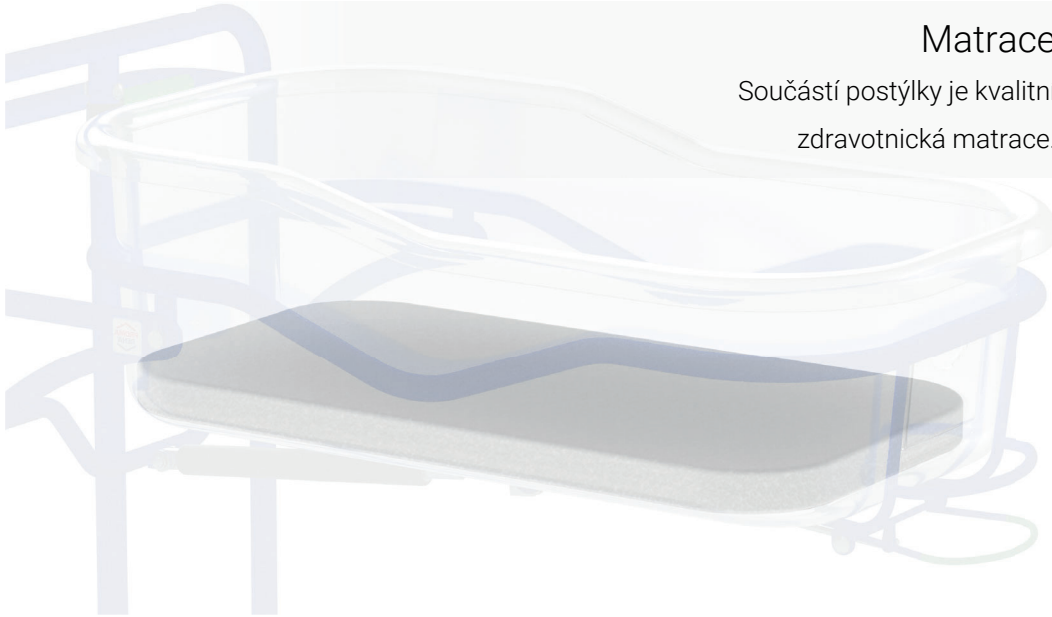

BABY

Novorozenecká postýlka

BABY

Novorozenecká postýlka BABY je ideálním řešením pro zajištění nejbližšího kontaktu mezi matkou a miminkem v prvních dnech jeho života. Postýlka je vybavena průhlednou vaničkou, která Vám umožní sledovat Vaše miminko a zároveň mu poskytne dostatek přirozeného světla, které je důležité pro jeho zdravý vývoj.

Výškové nastavení

Výškové nastavení postýlky umožňuje rodičům snadno přizpůsobit výšku postýlky podle svých potřeb.

Odnímatelná transparentní vanička

Díky průhledné vaničce nejen, že na miminko uvidíte, ale proniknou k němu i sluneční paprsky tolik nezbytné pro každé miminko. Plastová vanička je vyrobena ze zdravotně nezávadného materiálu, který plně odpovídá nejvyšším požadavkům a standardům pro použití v kontaktu s nejmenšími dětmi. Ve spodní části vaničky jsou vytvořeny otvory, které zajišťují optimální cirkulaci vzduchu pod matrací.

Vaničku lze snadno vyjmout vytažením z konstrukce postýlky.

Trendelenburg / Antitrendelenburg

Spánek ve správné poloze je pro novorozence v prvních měsících života velmi důležitý. Díky náklonu vaničky se minimalizuje riziko refluxu a udržují se volné dýchací cesty. Miminko může klidně spát, což přispívá k jeho celkovému zdraví a pohodlí.

Matrace

Součástí postýlky je kvalitní zdravotnická matrace.

Volba designu

Možnost volby barevného designu postýlky umožňuje vytvořit estetický a příjemný prostor, který může pomoci ke zlepšení nálady, komfortu a snížení stresu nejen miminka ale i jeho maminky během pobytu v porodnici.