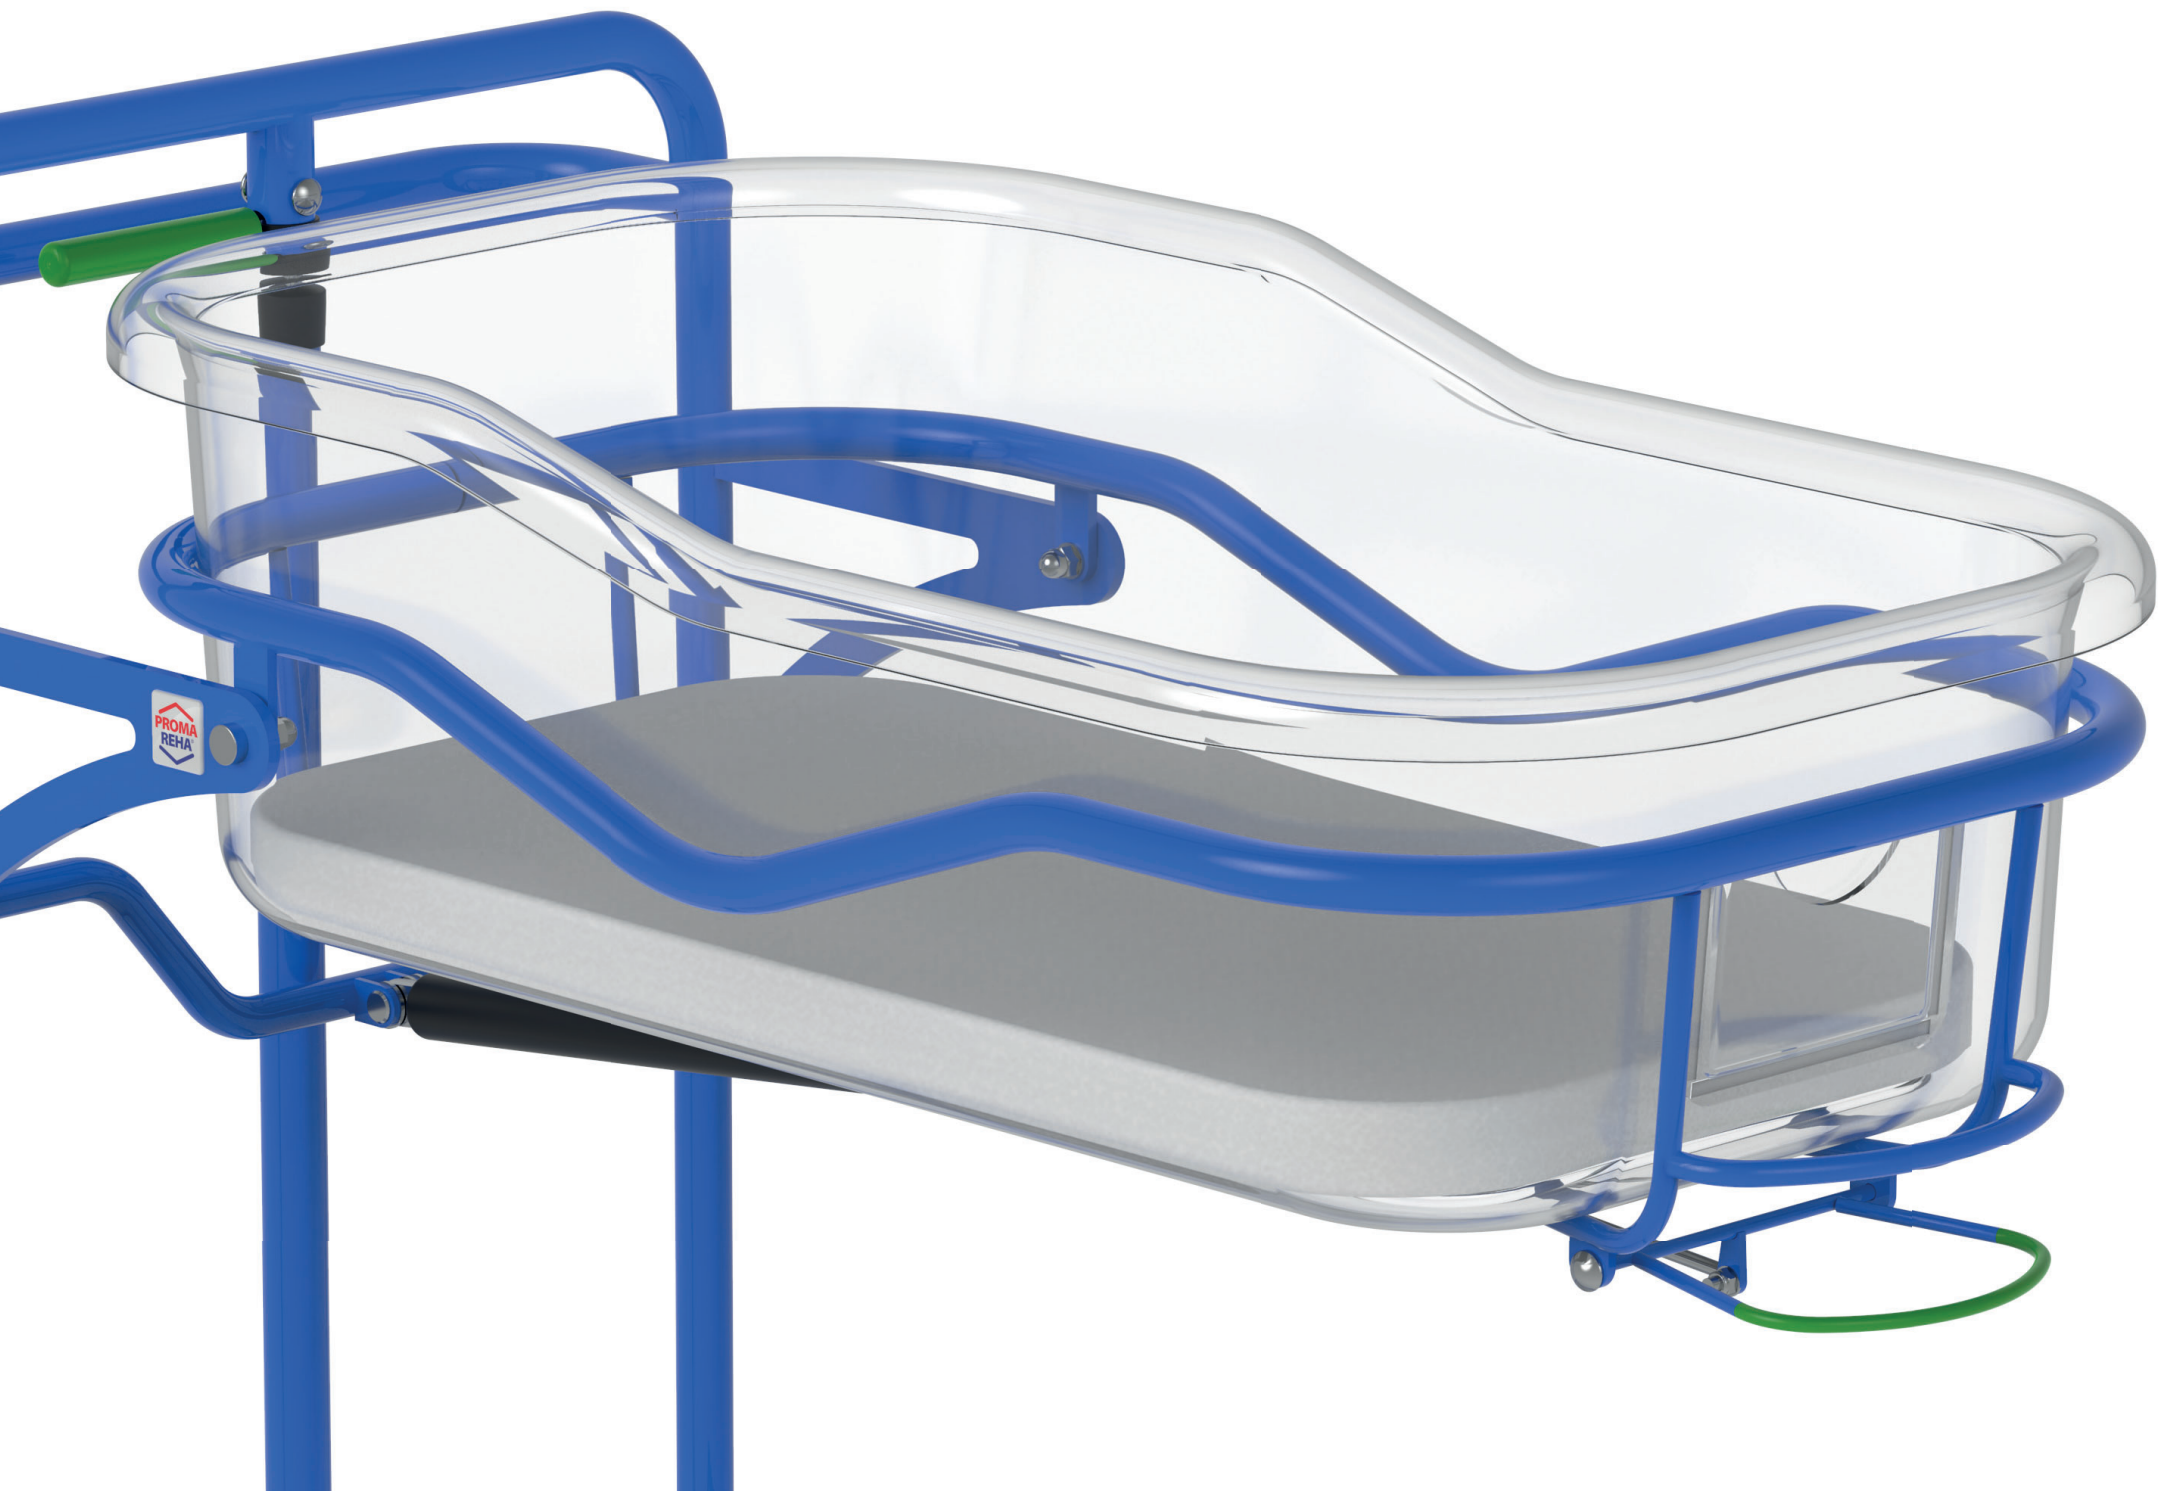

BABY

Novorozenecká postýlka

BABY

Novorozenecká postýlka BABY je ideálním řešením pro zajištění nejbližšího kontaktu mezi matkou a miminkem v prvních dnech jeho života. Postýlka je vybavena průhlednou vaničkou, která Vám umožní sledovat Vaše miminko a zároveň mu poskytne dostatek přirozeného světla, které je důležité pro jeho zdravý vývoj.

Výškové nastavení

Výškové nastavení postýlky umožňuje rodičům snadno přizpůsobit výšku postýlky podle svých potřeb.

Odnímatelná transparentní vanička

Díky průhledné vaničce nejen, že na miminko uvidíte, ale proniknou k němu i sluneční paprsky tolik nezbytné pro každé miminko. Plastová vanička je vyrobena ze zdravotně nezávadného materiálu, který plně odpovídá nejvyšším požadavkům a standardům pro použití v kontaktu s nejmenšími dětmi. Ve spodní části vaničky jsou vytvořeny otvory, které zajišťují optimální cirkulaci vzduchu pod matrací.

Vaničku lze snadno vyjmout vytažením z konstrukce postýlky.

Trendelenburg / Antitrendelenburg

Spánek ve správné poloze je pro novorozence v prvních měsících života velmi důležitý. Díky náklonu vaničky se minimalizuje riziko refluxu a udržují se volné dýchací cesty. Miminko může klidně spát, což přispívá k jeho celkovému zdraví a pohodlí.

Odnímatelný košík

Ve spodní části postýlky může být umístěn odkládací košík pro věci nezbytné při péči o miminko.

Kapsa na jmenovku

Jmenovku miminka můžete jednoduše umístit do průhledné kapsy v čele vaničky.