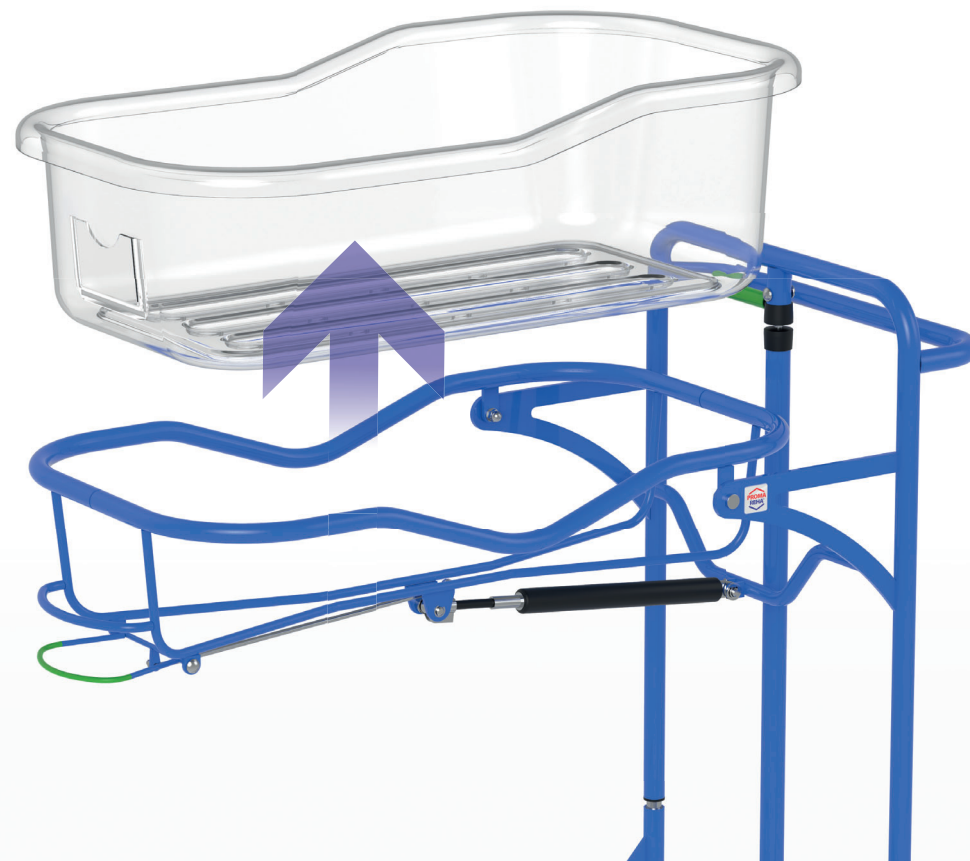

BABY

Novorozenecká postýlka

BABY

Novorozenecká postýlka BABY je ideálním řešením pro zajištění nejbližšího kontaktu mezi matkou a miminkem v prvních dnech jeho života. Postýlka je vybavena průhlednou vaničkou, která Vám umožní sledovat Vaše miminko a zároveň mu poskytne dostatek přirozeného světla, které je důležité pro jeho zdravý vývoj.

Výškové nastavení

Výškové nastavení postýlky umožňuje rodičům snadno přizpůsobit výšku postýlky podle svých potřeb.

Odnímatelná transparentní vanička

Díky průhledné vaničce nejen, že na miminko uvidíte, ale proniknou k němu i sluneční paprsky tolik nezbytné pro každé miminko. Plastová vanička je vyrobena ze zdravotně nezávadného materiálu, který plně odpovídá nejvyšším požadavkům a standardům pro použití v kontaktu s nejmenšími dětmi. Ve spodní části vaničky jsou vytvořeny otvory, které zajišťují optimální cirkulaci vzduchu pod matrací.

Vaničku lze snadno vyjmout vytažením z konstrukce postýlky.

Trendelenburg / Antitrendelenburg

Spánek ve správné poloze je pro novorozence v prvních měsících života velmi důležitý. Díky náklonu vaničky se minimalizuje riziko refluxu a udržují se volné dýchací cesty. Miminko může klidně spát, což přispívá k jeho celkovému zdraví a pohodlí.

Odnímatelný košík

Ve spodní části postýlky může být umístěn odkládací košík pro věci nezbytné při péči o miminko.

Kapsa na jmenovku

Jmenovku miminka můžete jednoduše umístit do průhledné kapsy v čele vaničky.