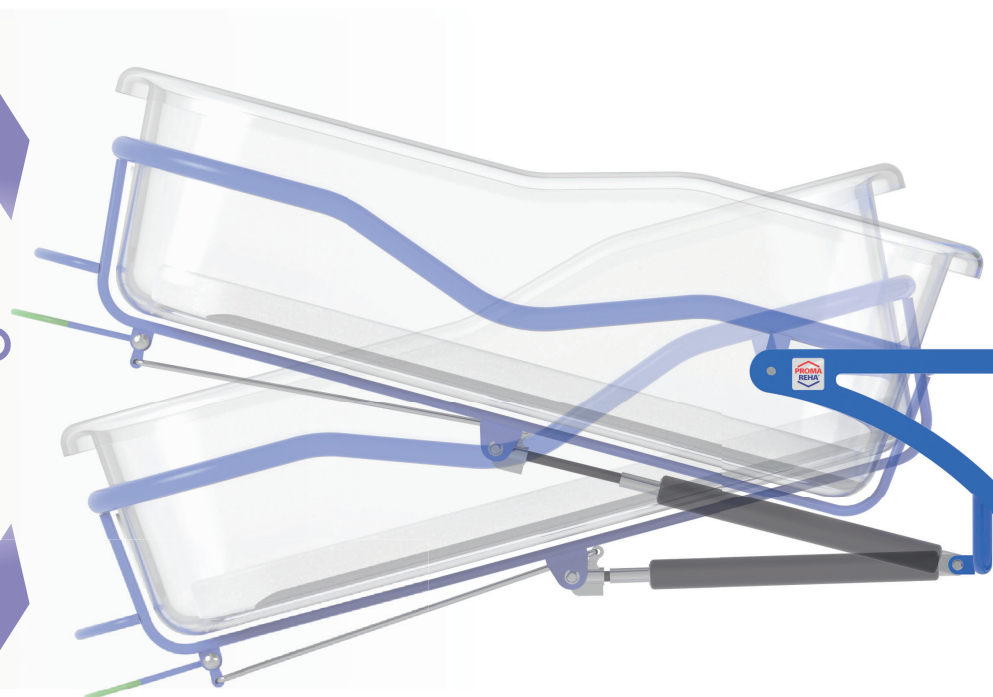

BABY

Novorozenecká postýlka

BABY

Novorozenecká postýlka BABY je ideálním řešením pro zajištění nejbližšího kontaktu mezi matkou a miminkem v prvních dnech jeho života. Postýlka je vybavena průhlednou vaničkou, která Vám umožní sledovat Vaše miminko a zároveň mu poskytne dostatek přirozeného světla, které je důležité pro jeho zdravý vývoj.

Výškové nastavení

Výškové nastavení postýlky umožňuje rodičům snadno přizpůsobit výšku postýlky podle svých potřeb.

Odnímatelná transparentní vanička

Díky průhledné vaničce nejen, že na miminko uvidíte, ale proniknou k němu i sluneční paprsky tolik nezbytné pro každé miminko. Plastová vanička je vyrobena ze zdravotně nezávadného materiálu, který plně odpovídá nejvyšším požadavkům a standardům pro použití v kontaktu s nejmenšími dětmi. Ve spodní části vaničky jsou vytvořeny otvory, které zajišťují optimální cirkulaci vzduchu pod matrací.

Vaničku lze snadno vyjmout vytažením z konstrukce postýlky.

Trendelenburg / Antitrendelenburg

Spánek ve správné poloze je pro novorozence v prvních měsících života velmi důležitý. Díky náklonu vaničky se minimalizuje riziko refluxu a udržují se volné dýchací cesty. Miminko může klidně spát, což přispívá k jeho celkovému zdraví a pohodlí.

$\pm 15^\circ$

Madlo pro snadnou manipulaci

Pro snadnou manipulaci a bezpečné přesouvání je postýlka vybavena manipulačním madlem.

Kolečka

Brzditelná kolečka umožňují snadné převážení postýlky a bezpečnou manipulaci. Miminko tak můžete mít neustále při sobě ať děláte cokoliv.