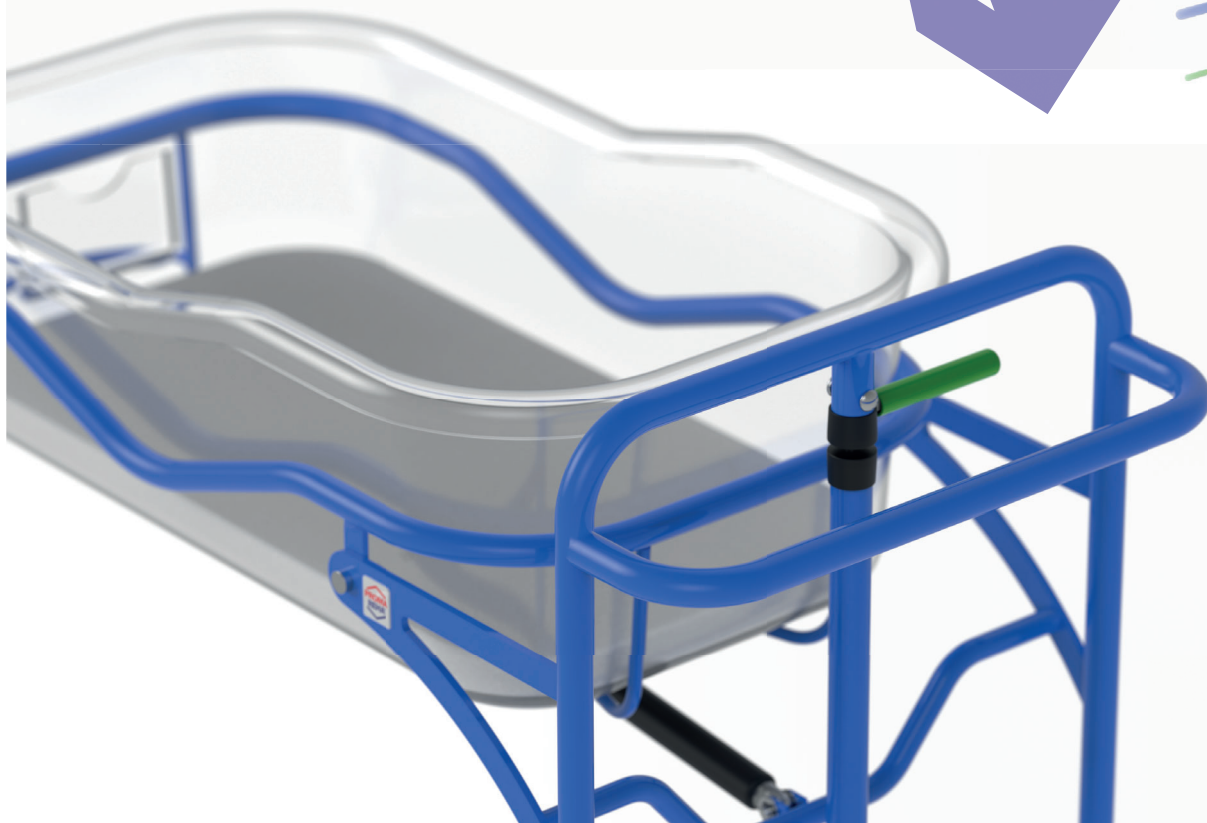

BABY

Novorozenecká postýlka

BABY

Novorozenecká postýlka BABY je ideálním řešením pro zajištění nejbližšího kontaktu mezi matkou a miminkem v prvních dnech jeho života. Postýlka je vybavena průhlednou vaničkou, která Vám umožní sledovat Vaše miminko a zároveň mu poskytne dostatek přirozeného světla, které je důležité pro jeho zdravý vývoj.

Výškové nastavení

Výškové nastavení postýlky umožňuje rodičům snadno přizpůsobit výšku postýlky podle svých potřeb.

Odnímatelná transparentní vanička

Díky průhledné vaničce nejen, že na miminko uvidíte, ale proniknou k němu i sluneční paprsky tolik nezbytné pro každé miminko. Plastová vanička je vyrobena ze zdravotně nezávadného materiálu, který plně odpovídá nejvyšším požadavkům a standardům pro použití v kontaktu s nejmenšími dětmi. Ve spodní části vaničky jsou vytvořeny otvory, které zajišťují optimální cirkulaci vzduchu pod matrací.

Vaničku lze snadno vyjmout vytažením z konstrukce postýlky.

Trendelenburg / Antitrendelenburg

Spánek ve správné poloze je pro novorozence v prvních měsících života velmi důležitý. Díky náklonu vaničky se minimalizuje riziko refluxu a udržují se volné dýchací cesty. Miminko může klidně spát, což přispívá k jeho celkovému zdraví a pohodlí.

$\pm 15^\circ$

Madlo pro snadnou manipulaci

Pro snadnou manipulaci a bezpečné přesouvání je postýlka vybavena manipulačním madlem.

Kolečka

Brzditelná kolečka umožňují snadné převážení postýlky a bezpečnou manipulaci. Miminko tak můžete mít neustále při sobě ať děláte cokoliv.