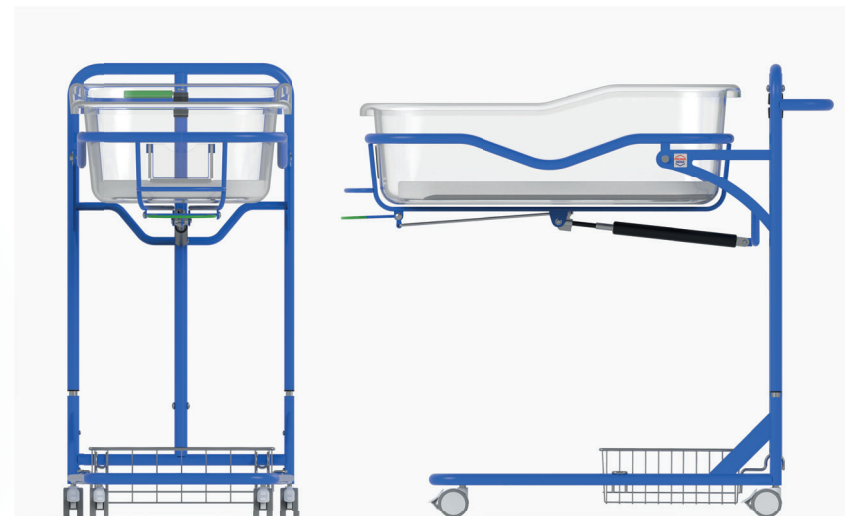

Výškové nastavení

Výškové nastavení postýlky umožňuje rodičům snadno přizpůsobit výšku postýlky podle svých potřeb.

Odnímatelná transparentní vanička

Díky průhledné vaničce nejen, že na miminko uvidíte, ale proniknou k němu i sluneční paprsky tolik nezbytné pro každé miminko. Plastová vanička je vyrobena ze zdravotně nezávadného materiálu, který plně odpovídá nejvyšším požadavkům a standardům pro použití v kontaktu s nejmenšími dětmi. Ve spodní části vaničky jsou vytvořeny otvory, které zajišťují optimální cirkulaci vzduchu pod matrací.

Matrace

Součástí postýlky je kvalitní zdravotnická matrace.

Volba designu

Možnost volby barevného designu postýlky umožňuje vytvořit estetický a příjemný prostor, který může pomoci ke zlepšení nálady, komfortu a snížení stresu nejen miminka ale i jeho maminky během pobytu v porodnici.

Odnímatelný košík

Ve spodní části postýlky může být umístěn odkládací košík pro věci nezbytné při péči o miminko.

Kapsa na jmenovku

Jmenovku miminka můžete jednoduše umístit do průhledné kapsy v čele vaničky.