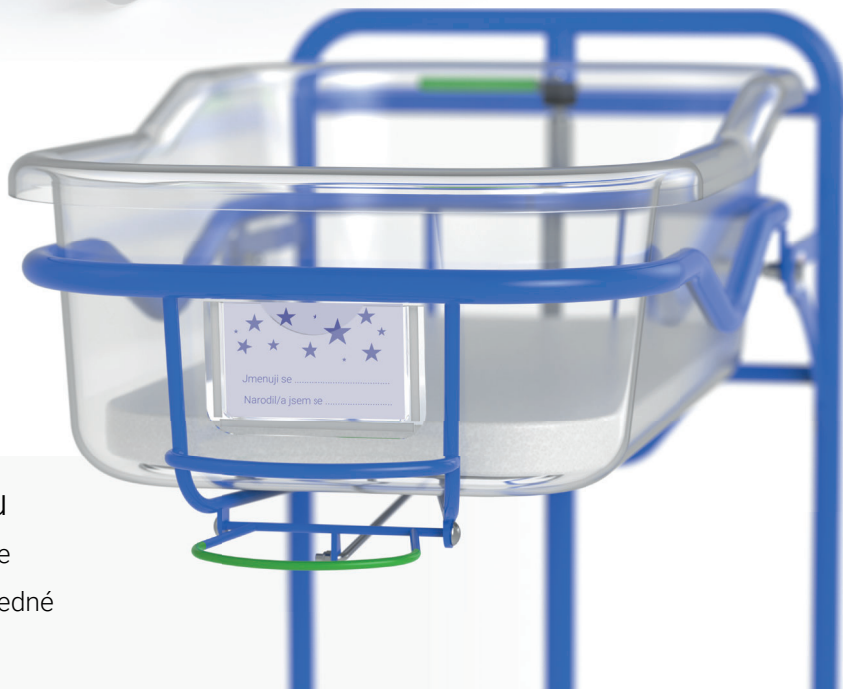

BABY

Novorozenecká postýlka

BABY

Novorozenecká postýlka BABY je ideálním řešením pro zajištění nejbližšího kontaktu mezi matkou a miminkem v prvních dnech jeho života. Postýlka je vybavena průhlednou vaničkou, která Vám umožní sledovat Vaše miminko a zároveň mu poskytne dostatek přirozeného světla, které je důležité pro jeho zdravý vývoj.

Výškové nastavení

Výškové nastavení postýlky umožňuje rodičům snadno přizpůsobit výšku postýlky podle svých potřeb.

Odnímatelná transparentní vanička

Díky průhledné vaničce nejen, že na miminko uvidíte, ale proniknou k němu i sluneční paprsky tolik nezbytné pro každé miminko. Plastová vanička je vyrobena ze zdravotně nezávadného materiálu, který plně odpovídá nejvyšším požadavkům a standardům pro použití v kontaktu s nejmenšími dětmi. Ve spodní části vaničky jsou vytvořeny otvory, které zajišťují optimální cirkulaci vzduchu pod matrací.

Matrace

Součástí postýlky je kvalitní zdravotnická matrace.

Volba designu

Možnost volby barevného designu postýlky umožňuje vytvořit estetický a příjemný prostor, který může pomoci ke zlepšení nálady, komfortu a snížení stresu nejen miminka ale i jeho maminky během pobytu v porodnici.

Odnímatelný košík

Ve spodní části postýlky může být umístěn odkládací košík pro věci nezbytné při péči o miminko.

Kapsa na jmenovku

Jmenovku miminka můžete jednoduše umístit do průhledné kapsy v čele vaničky.