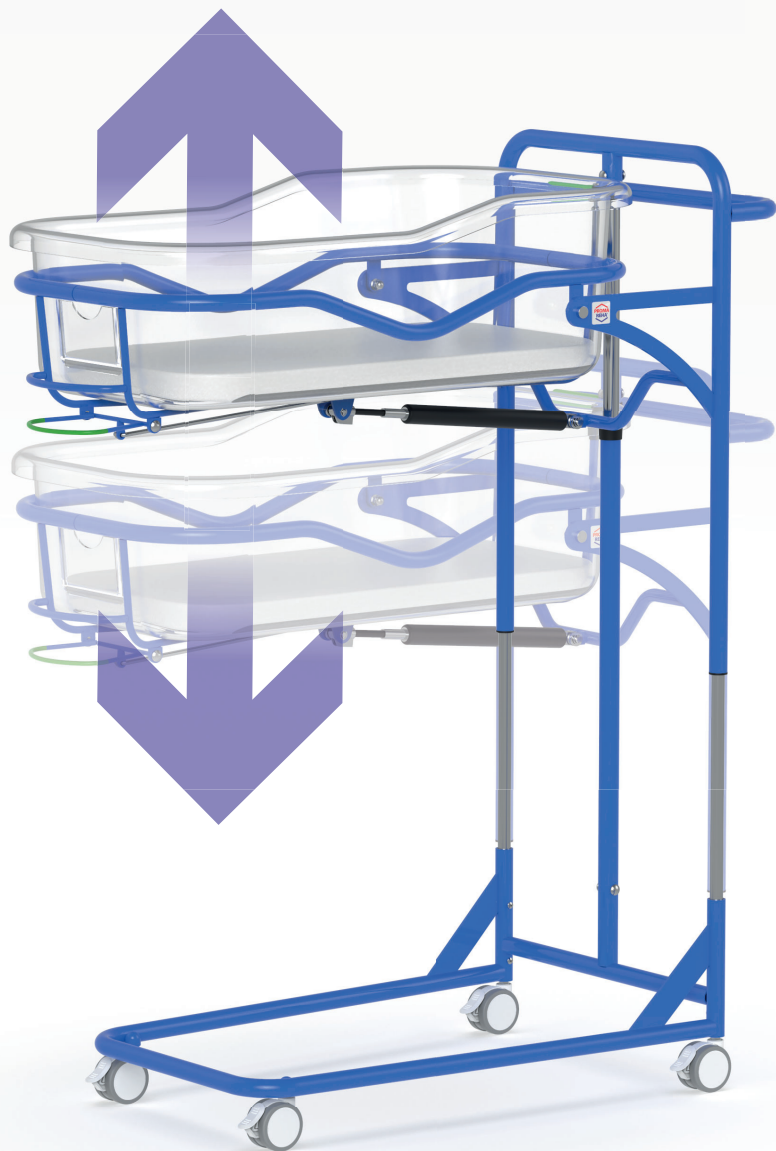

BABY

Novorozenecká postýlka

BABY

Novorozenecká postýlka BABY je ideálním řešením pro zajištění nejbližšího kontaktu mezi matkou a miminkem v prvních dnech jeho života. Postýlka je vybavena průhlednou vaničkou, která Vám umožní sledovat Vaše miminko a zároveň mu poskytne dostatek přirozeného světla, které je důležité pro jeho zdravý vývoj.

Výškové nastavení

Výškové nastavení postýlky umožňuje rodičům snadno přizpůsobit výšku postýlky podle svých potřeb.

Odnímatelná transparentní vanička

Díky průhledné vaničce nejen, že na miminko uvidíte, ale proniknou k němu i sluneční paprsky tolik nezbytné pro každé miminko. Plastová vanička je vyrobena ze zdravotně nezávadného materiálu, který plně odpovídá nejvyšším požadavkům a standardům pro použití v kontaktu s nejmenšími dětmi. Ve spodní části vaničky jsou vytvořeny otvory, které zajišťují optimální cirkulaci vzduchu pod matrací.

Vaničku lze snadno vyjmout vytažením z konstrukce postýlky.

Trendelenburg / Antitrendelenburg

Spánek ve správné poloze je pro novorozence v prvních měsících života velmi důležitý. Díky náklonu vaničky se minimalizuje riziko refluxu a udržují se volné dýchací cesty. Miminko může klidně spát, což přispívá k jeho celkovému zdraví a pohodlí.

Odnímatelný košík

Ve spodní části postýlky může být umístěn odkládací košík pro věci nezbytné při péči o miminko.

Kapsa na jmenovku

Jmenovku miminka můžete jednoduše umístit do průhledné kapsy v čele vaničky.