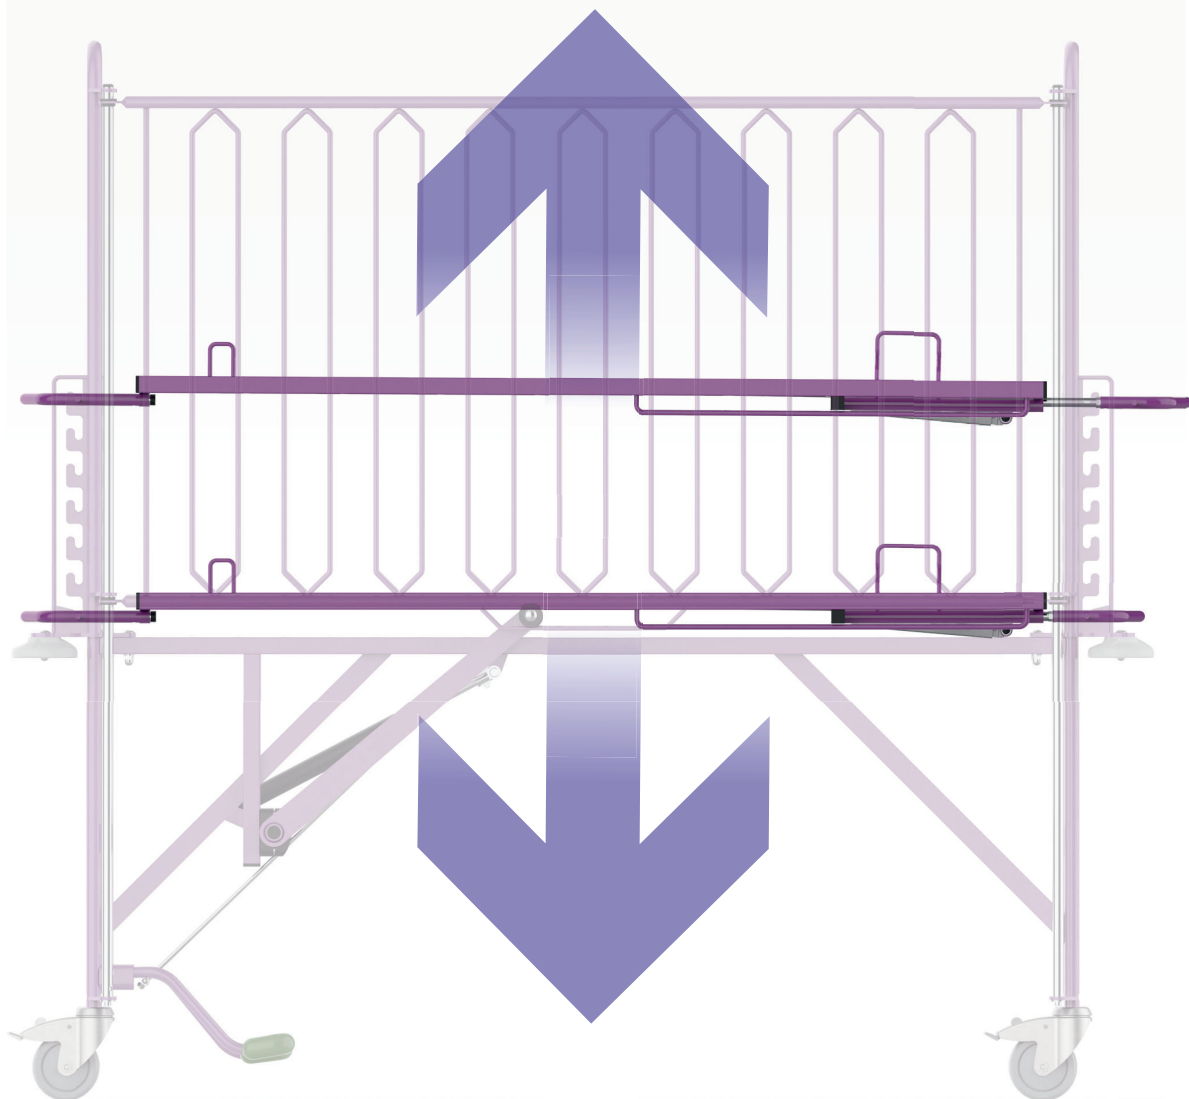

BUDDY

Dětská postýlka

BUDDY

Postýlky BUDDY jsou vhodné pro hospitalizaci malých pacientů od nejmenšího věku až do 7 let. Tyto postýlky jsou využívány jak ve standardních, tak i specializovaných dětských odděleních nemocnic, dětských domovech a dalších zařízeních.

Výškově nastavitelná ložná plocha

Ložnou plochu dětské postýlky lze výškově nastavit v několika krocích. Jednotlivé strany ložné plochy je možné polohovat individuálně a dosáhnout tak speciálních poloh.

Výsuvné postranice

Velikou výhodou postýlek je možnost ovládní postranic pomocí nášlapného pedálu. Postranice může být nastavena do libovolné výšky. Během polohování zůstávají obě ruce obsluhy volné. Snadné nastavení výšky bez potřeby zvýšeného úsilí zajišťují pomocné pístnice. Všechny mechanismy ovládní jsou umístěny mimo dosah pacienta. Díky tomu je zcela eliminováno riziko nežádoucího spuštění postranic.

Technické parametry

Věk dítěte	do 7 let
Vnější rozměry (délka x šířka x výška)	167 x 81 x 155 cm
Rozměry ložná plochy(délka x šířka)	140 x 70 cm
Výška ložné plochy.....	74 - 106 cm
Výšková stavitelnost ložné plochy	Ano (v 7 krocích)
Výšková stavitelnost postranic.....	Pístnice
Ovládání postranic	Nožní
Trendelenburg / Antitrendelenburg	12° / 12°
Maximální úhel zádového dílu	36°
Kolečka	100 mm, kovová
Brzda	3x brzda, 1x směrová aretace
Váha	63 kg
Nosnost.....	80 kg
Nárazová kolečka	Ano
Držák příslušenství.....	4x