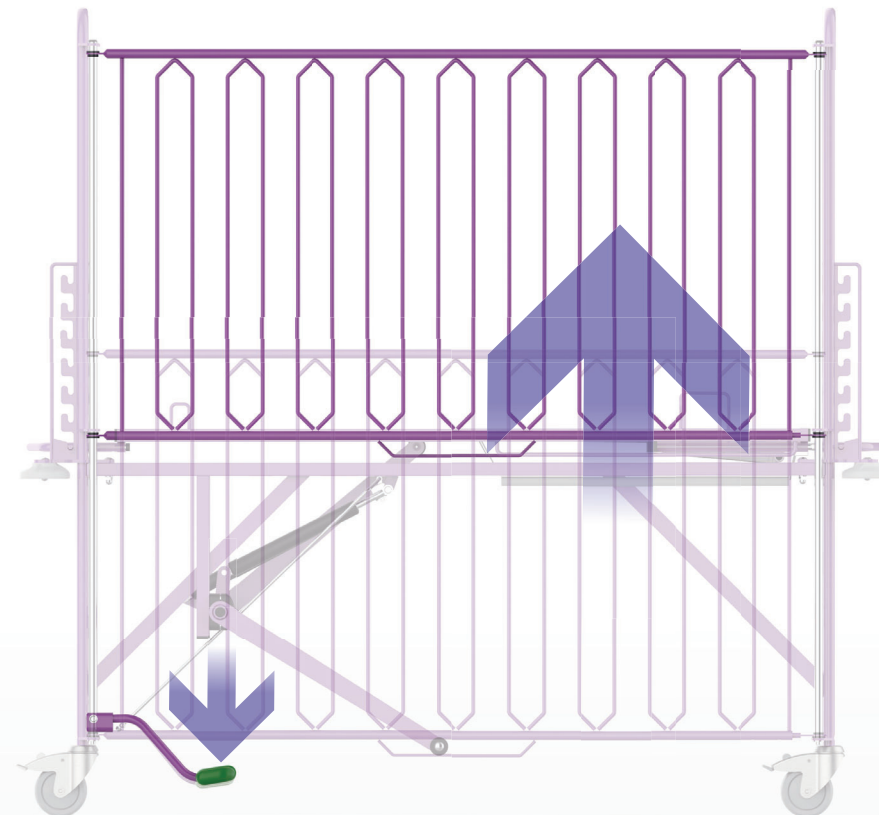

BUDDY

Dětská postýlka

BUDDY

Postýlky BUDDY jsou vhodné pro hospitalizaci malých pacientů od nejmenšího věku až do 7 let. Tyto postýlky jsou využívány jak ve standardních, tak i specializovaných dětských odděleních nemocnic, dětských domovech a dalších zařízeních.

Výškově nastavitelná ložná plocha

Ložnou plochu dětské postýlky lze výškově nastavit v několika krocích. Jednotlivé strany ložné plochy je možné polohovat individuálně a dosáhnout tak speciálních poloh.

Výsuvné postranice

Velikou výhodou postýlek je možnost ovládní postranic pomocí nášlapného pedálu. Postranice může být nastavena do libovolné výšky. Během polohování zůstávají obě ruce obsluhy volné. Snadné nastavení výšky bez potřeby zvýšeného úsilí zajišťují pomocné pístnice. Všechny mechanismy ovládní jsou umístěny mimo dosah pacienta. Díky tomu je zcela eliminováno riziko nežádoucího spuštění postranic.

Technické parametry

Věk dítěte	do 7 let
Vnější rozměry (délka x šířka x výška)	167 x 81 x 155 cm
Rozměry ložná plochy(délka x šířka)	140 x 70 cm
Výška ložné plochy.....	74 - 106 cm
Výšková stavitelnost ložné plochy	Ano (v 7 krocích)
Výšková stavitelnost postranic.....	Pístnice
Ovládání postranic	Nožní
Trendelenburg / Antitrendelenburg	12° / 12°
Maximální úhel zádového dílu	36°
Kolečka	100 mm, kovová
Brzda	3x brzda, 1x směrová aretace
Váha	63 kg
Nosnost.....	80 kg
Nárazová kolečka	Ano
Držák příslušenství.....	4x