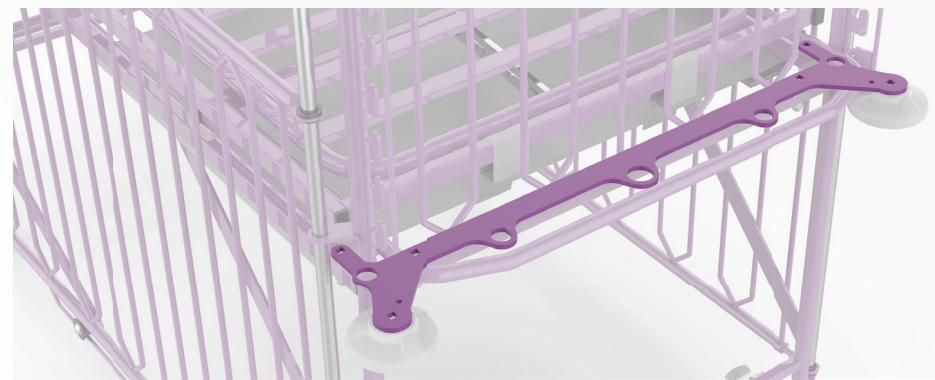

Výškově nastavitelná ložná plocha

Ložnou plochu dětské postýlky lze výškově nastavit v několika krocích. Jednotlivé strany ložné plochy je možné polohovat individuálně a dosáhnout tak speciálních poloh.

Držáky matrace

Brzditelná kolečka

Trendelenburg / Antitrendelenburg

Polohování zádového dílu

Univerzální držák příslušenství

Kompatibilita lůžka s příslušenstvím je zajištěna pomocí univerzálních držáků umístěných u hlavového, případně i nožního čela. Umožňují použití nejběžnějšího příslušenství jako jsou hrazdy, infuzní stojany, lampičky k lůžku nebo extenční souprava.