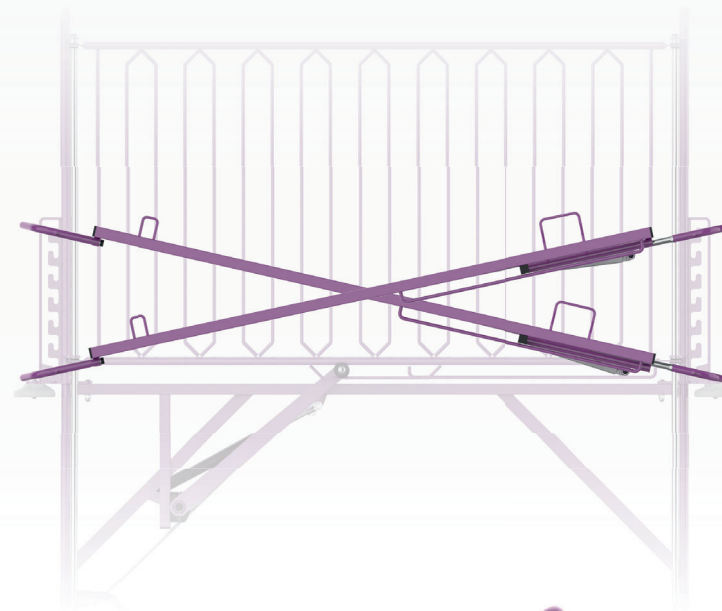

Výškově nastavitelná ložná plocha

Ložnou plochu dětské postýlky lze výškově nastavit v několika krocích. Jednotlivé strany ložné plochy je možné polohovat individuálně a dosáhnout tak speciálních poloh.

Výsuvné postranice

Velikou výhodou postýlek je možnost ovládní postranic pomocí nášlapného pedálu. Postranice může být nastavena do libovolné výšky. Během polohování zůstávají obě ruce obsluhy volné. Snadné nastavení výšky bez potřeby zvýšeného úsilí zajišťují pomocné pístnice. Všechny mechanismy ovládní jsou umístěny mimo dosah pacienta. Díky tomu je zcela eliminováno riziko nežádoucího spuštění postranic.

Držáky matrace

Brzditelná kolečka

Trendelenburg / Antitrendelenburg

Polohování zádového dílu

Univerzální držák příslušenství

Kompatibilita lůžka s příslušenstvím je zajištěna pomocí univerzálních držáků umístěných u hlavového, případně i nožního čela. Umožňují použití nejběžnějšího příslušenství jako jsou hrazdy, infuzní stojany, lampičky k lůžku nebo extenční souprava.