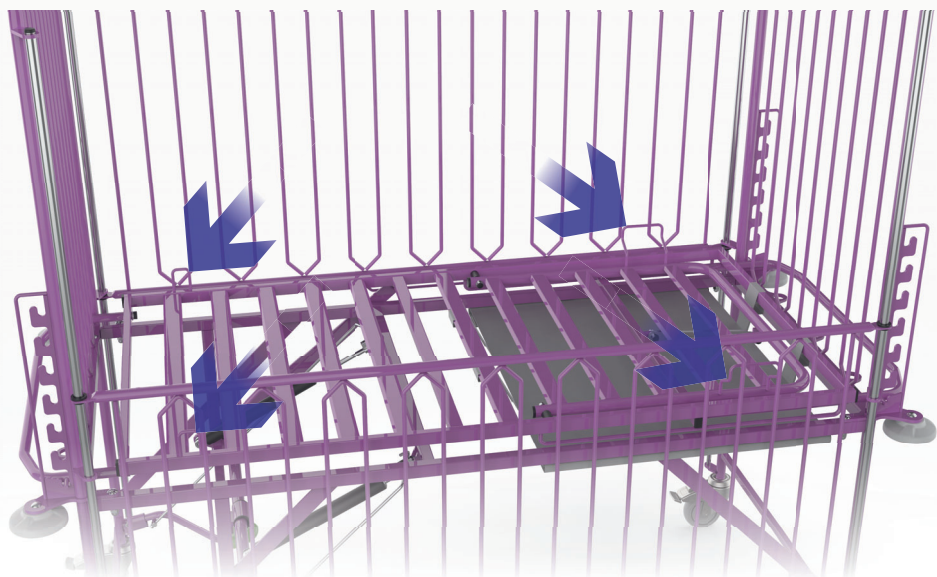

BUDDY

Dětská postýlka

BUDDY

Postýlky BUDDY jsou vhodné pro hospitalizaci malých pacientů od nejmenšího věku až do 7 let. Tyto postýlky jsou využívány jak ve standardních, tak i specializovaných dětských odděleních nemocnic, dětských domovech a dalších zařízeních.

Výškově nastavitelná ložná plocha

Ložnou plochu dětské postýlky lze výškově nastavit v několika krocích. Jednotlivé strany ložné plochy je možné polohovat individuálně a dosáhnout tak speciálních poloh.

Výsuvné postranice

Velikou výhodou postýlek je možnost ovládní postranic pomocí nášlapného pedálu. Postranice může být nastavena do libovolné výšky. Během polohování zůstávají obě ruce obsluhy volné. Snadné nastavení výšky bez potřeby zvýšeného úsilí zajišťují pomocné pístnice. Všechny mechanismy ovládní jsou umístěny mimo dosah pacienta. Díky tomu je zcela eliminováno riziko nežádoucího spuštění postranic.

Držáky matrace

Brzditelná kolečka

Trendelenburg / Antitrendelenburg

Polohování zádového dílu

Univerzální držák příslušenství

Kompatibilita lůžka s příslušenstvím je zajištěna pomocí univerzálních držáků umístěných u hlavového, případně i nožního čela. Umožňují použití nejběžnějšího příslušenství jako jsou hrazdy, infuzní stojany, lampičky k lůžku nebo extenční souprava.